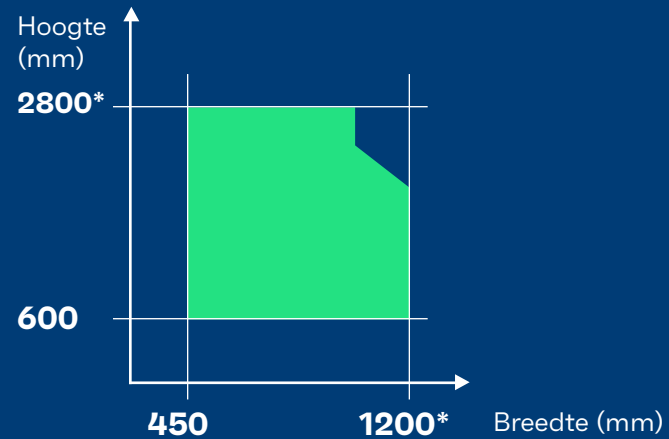

Toekomstgericht en duurzaam product.

De ecologische voetafdruk van SlimLine 38 is opmerkelijk klein, want er is minder materiaal nodig is om de slanke maar stevige ramen te maken. Bovendien zijn de profielen met Cradle To Cradle®-certificaat 100 % recycleerbaar, terwijl de systeemvarianten met hoge isolatie aan al je noden op het gebied van energiezuinig bouwen beantwoorden. Geniet het hele jaar door van uitstekende thermische prestaties.

Slanke steel look.

De ramen van SlimLine 38 met hun tijdloze steel look bieden alle voordelen van aluminium profielen. Traditie en moderne technologie reiken elkaar de hand in dit hoogwaardige systeem met een slanke uitstraling dat een overvloed aan natuurlijk licht biedt. Creëer eenvoudig een indrukwekkend uitzicht met slanke opengaande vleugels van tot wel 2,8 meter hoog.

SlimLine 38 ramen Algemeen

Mogelijke vleugelafmetingen

* De maximale afmetingen zijn afhankelijk van meerdere parameters, zoals de aanbevelingen op het gebied van windbelasting en het gekozen glastype.

Max. vleugelgewichten (kg)